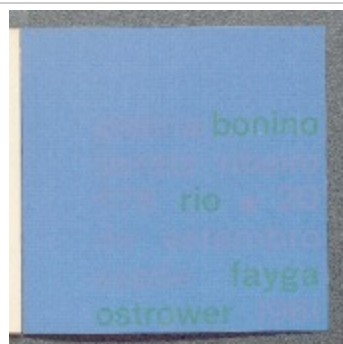

Exposição inaugural (000580.1)

Expõe Fayga Ostrower (000580.12)

Desenhos de Fayga Ostrower (000580.24)

Exposição pequeno tamanho : máximo 40 x 50 : jóias de Caio Mourão : emblemas de orixás de Didi (000580.37)

Fayga Ostrower : xilogravuras em côr (000580.112)

Fayga Ostrower : serigrafias e aquarelas (000580.149)

Fayga Ostrower : aquarelas (000580.185)

Fayga Ostrower : aquarelas (000580.209)

Fayga Ostrower : litografias (000580.220)