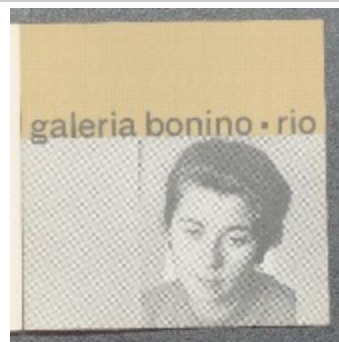

Exposição inaugural (000580.1)

Expõe Fayga Ostrower (000580.12)

Desenhos de Fayga Ostrower (000580.24)

Exposição pequeno tamanho : máximo 40 x 50 : jóias de Caio Mourão : emblemas de orixás de Didi (000580.37)

Fayga Ostrower : xilogravuras em côr (000580.112)

Fayga Ostrower : serigrafias e aquarelas (000580.149)

Fayga Ostrower : aquarelas (000580.185)

Fayga Ostrower : aquarelas (000580.209)

Fayga Ostrower : litografias (000580.220)